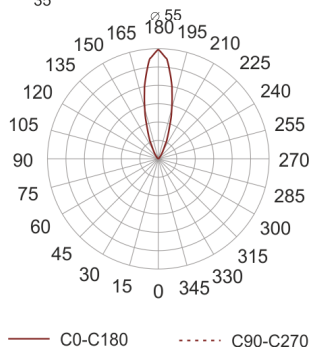

# XTREMA 80 WWMFL SZARY/BIAŁY

Oprawa LED'owa, stała, szczelna. Przeznaczona do oświetlenia dekoracyjno-architektonicznego. Obudowa wykonana z INOX pomalowanego na kolor szary z elementami w kolorze białym. Źródło światła przesłonięte płytą z PMMA.

- IP: 67
- Barwa światła: 2700-3500
- Strumień świetlny oprawy: 407 lm

| Nazwa   | Kod     | Kolor       | Zasilanie | Moc  | Typ źródła światła | Strumień świetlny oprawy | Temperatura barwowa |
|---|---------|-------------|-----------|------|--------------------|--------------------------|---------------------|
| <a href="#">XTREMA 80</a><br><a href="#">WWMFL</a><br><a href="#">SZARY/BIAŁY</a> | 9806183 | SZARY/BIAŁY | 350mA     | 6,1W | LED                | 407 lm                   | 3000K               |