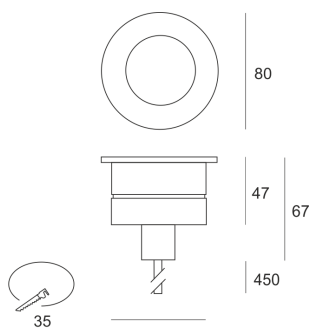

XTREMA 80 WWMFL SZARY/BIAŁY

Oprawa LED'owa, stała, szczelna. Przeznaczona do oświetlenia dekoracyjno-architektonicznego. Obudowa wykonana z INOX pomalowanego na kolor szary z elementami w kolorze białym. Źródło światła przesłonięte płytą z PMMA.

- IP: 67
- Barwa światła: 2700-3500
- Strumień świetlny oprawy: 407 lm

Nazwa	Kod	Kolor	Zasilanie	Moc	Typ źródła światła	Strumień świetlny oprawy	Temperatura barwowa nowoczesne oświetlenie
XTREMA 80 WWMFL SZARY/BIAŁY	9806183	SZARY/BIAŁY	350mA	6,1W	LED	407 lm	3000K