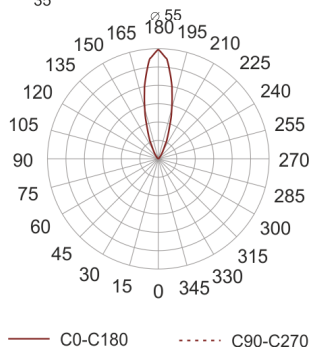

XTREMA 80 WWMFL SZARY/BIAŁY

Oprawa LED'owa, stała, szczelna. Przeznaczona do oświetlenia dekoracyjno-architektonicznego. Obudowa wykonana z INOX pomalowanego na kolor szary z elementami w kolorze białym. Źródło światła przesłonięte płytą z PMMA.

- IP: 67
- Barwa światła: 2700-3500
- Strumień świetlny oprawy: 407 lm

Nazwa	Kod	Kolor	Zasilanie	Moc	Typ źródła światła	Strumień świetlny oprawy	Temperatura barwowa
XTREMA 80 WWMFL SZARY/BIAŁY	9806183	SZARY/BIAŁY	350mA	6,1W	LED	407 lm	3000K