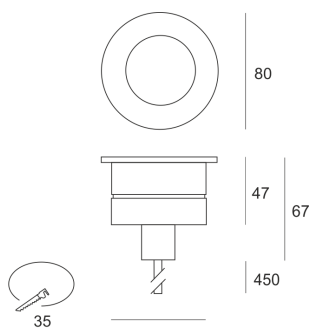

# XTREMA 80 WWMFL SZARY/BIAŁY

Oprawa LED'owa, stała, szczelna. Przeznaczona do oświetlenia dekoracyjno-architektonicznego. Obudowa wykonana z INOX pomalowanego na kolor szary z elementami w kolorze białym. Źródło światła przesłonięte płytą z PMMA.

- IP: 67
- Barwa światła: 2700-3500
- Strumień świetlny oprawy: 407 lm

| Nazwa   | Kod     | Kolor       | Zasilanie | Moc  | Typ źródła światła | Strumień świetlny oprawy | Temperatura barwowa |
|---|---------|-------------|-----------|------|--------------------|--------------------------|---------------------|
| <a href="#">XTREMA 80</a><br><a href="#">WWMFL</a><br><a href="#">SZARY/BIAŁY</a> | 9806183 | SZARY/BIAŁY | 350mA     | 6,1W | LED                | 407 lm                   | 3000K               |