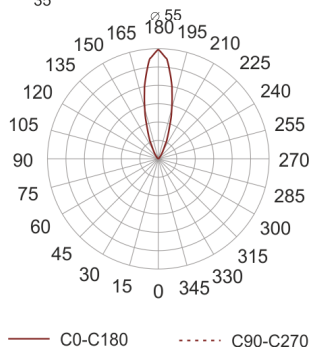

XTREMA 80 WWMFL SZARY/BIAŁY

Oprawa LED'owa, stała, szczelna. Przeznaczona do oświetlenia dekoracyjno-architektonicznego. Obudowa wykonana z INOX pomalowanego na kolor szary z elementami w kolorze białym. Źródło światła przesłonięte płytą z PMMA.

- IP: 67
- Barwa światła: 2700-3500
- Strumień świetlny oprawy: 407 lm

Nazwa	Kod	Kolor	Zasilanie	Moc	Typ źródła światła	Strumień świetlny oprawy	Temperatura barwowa nowoczesne oświetlenie
XTREMA 80 WWMFL SZARY/BIAŁY	9806183	SZARY/BIAŁY	350mA	6,1W	LED	407 lm	3000K