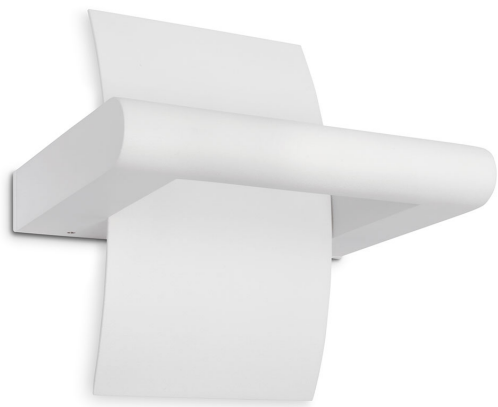

ZAGO BIAŁY

Oprawa LED'owa, kinkietowa, naścienna, szczelna.
Przeznaczona do oświetlenia akcentującego i dekoracyjnego. Obudowa wykonana z aluminium

pomalowanego na kolor biały. Klasa efektywności energetycznej:

W skład oprawy wchodzi wbudowane lampy LED w klasie EEI: A; A+; A++.

Nie można wymieniać lampy w oprawie.

- IP: 54
- Barwa światła: 2700-3500
- Strumień świetlny oprawy: 235 lm

Nazwa	Kod	Kolor	Zasilanie	Moc	Typ źródła światła	Strumień świetlny oprawy	Temperatura barwowa
ZAGO BIAŁY	2230695	BIAŁY	230V	8,5W	LED	235 lm	3000K

Klasa efektywności energetycznej: W skład oprawy wchodzi wbudowane lampy LED w klasie EEI: A; A+; A++. Nie można wymieniać lampy w oprawie.