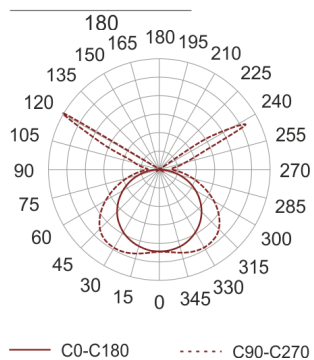

ZAGO BIAŁY

Oprawa LED'owa, kinkietowa, naścienna, szczelna.
Przeznaczona do oświetlenia akcentującego i dekoracyjnego. Obudowa wykonana z aluminium

pomalowanego na kolor biały. Klasa efektywności energetycznej:

W skład oprawy wchodzi wbudowane lampy LED w klasie EEI: A; A+; A++.

Nie można wymieniać lampy w oprawie.

- IP: 54
- Barwa światła: 2700-3500
- Strumień świetlny oprawy: 235 lm

Nazwa	Kod	Kolor	Zasilanie	Moc	Typ źródła światła	Strumień świetlny oprawy	Temperatura barwowa
ZAGO BIAŁY	2230695	BIAŁY	230V	8,5W	LED	235 lm	3000K