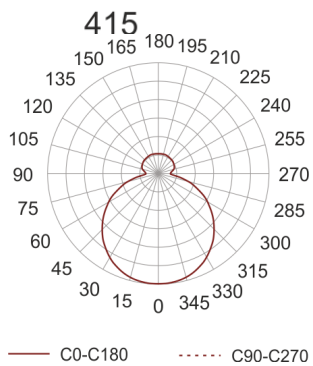

ZERO LED 415 4.0K 32 BIAŁY

86

Oprawa sufitowa do nabudowania na strop.
Przeznaczona do oświetlenia ogólnego. Korpus wykonany z blachy stalowej pomalowanej na biało. Dyfuzor szkło ręcznie produkowane, trzy-warstwowe, satyn opał matKlasa efektywności energetycznej:
W skład oprawy wchodzi wbudowane lampy LED w

klasie EEL: A; A+; A++.

- IP: 20
- Barwa światła: 3500-4000, Zimna
- Strumień świetlny oprawy: 3030 lm

Nazwa	Kod	Kolor	Zasilanie	Moc	Typ źródła światła	Strumień świetlny oprawy	Temperatura barwowa
ZERO.LED 415.4.0K.32 BIAŁY	S34K12Z415	BIAŁY	230V	32W	LED	3030 lm	4000K